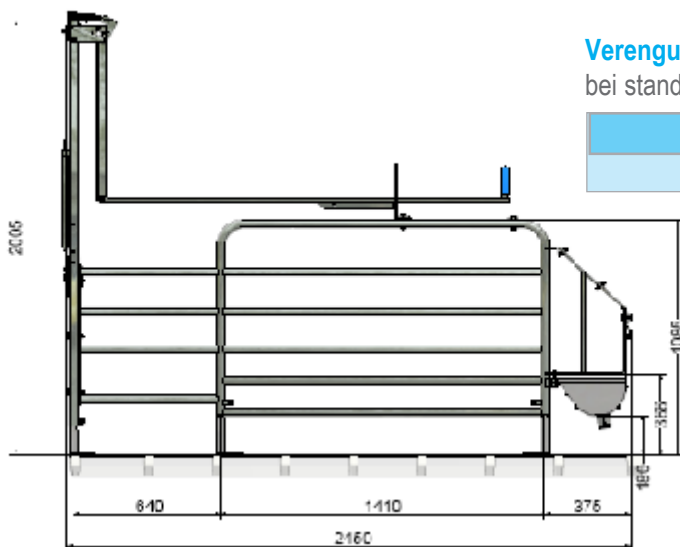

Verengungsteil für ECHO-LIBERTY

bei standbreiten größer 65 cm

Art.-Nr.
GLIB00095

Edelstahlrog

aus V2A-Blech 1,5 mm stark, einschl. Schrauben, ohne Befestigungsmaterial

DGE00028

DGE00030

DGE00029

5365

12 FOLIE

Bezeichnung	Art.-Nr.
Trogelement:	
2,97 m Nutzlänge	GDGE00009
0,97 m Nutzlänge	GDGE00010
1,47 m Nutzlänge	GDGE00011
1,97 m Nutzlänge	GDGE00103
Trogabschluss am Reihenanfang u. -ende per Satz	GDGE00028
Trogteiler wasserdicht	GDGE00029
Trogteiler für konstanten Wasserstand	GDGE00030
Tube Silikon-Dichtmasse für Trogverbindungen	GDGE00070
Stütze für hochgelegten Trog (Achtung: 2 Stück bei einer Länge von 3 m erforderlich)	GVER00005

Zubehör	Art.-Nr.
Endgitter für Modell ECHO-LIBERTY für hochgelegten Trog	GLIB00091
Bedienhebel	GLIB00012
Bedienrohr 25 x 25, L = 6m	GLIB00039
Verbindungsteil 25 x 25 zwischen Rohrelementen	GLIB00065
Seitengitter mit Trogblech feuerverz. über Edelstahlrog	GDGE00110
Gitterbefestigung am Spaltenboden mit V2A-Spaltenanker per Stück	5365
mit Anti-Dreheffekt per Stück	GFIX 0008