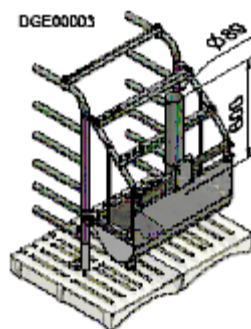

Modell ECHO-LIBERTY für hochgelegten Edelstahlrog

Seitentrennwand mit waagerechten Rohren, 3 Edelstahldrehfüße, Trogabsperrung, Pendeltür mit mehreren Einstellmöglichkeiten: Offen, Nur nach innen öffnend, Gesperrt, Einstellung gruppenweise über Bedienhebel oder Einzelverriegelung, in feuerverzinkter Ausführung

Standlänge	Standbreite im Lichten	Art.-Nr.
2,45 m	50 - 65 cm	GLIB00006
2,45 m	0,50 - 0,65 m	GLIB00096
2,45 m	0,685/0,735/0,785 m	GLIB00092
2,45 m	0,70/0,75 m	GLIB00090

Verengungsteil für ECHO-LIBERTY

bei standbreiten größer 65 cm

Art.-Nr.
GLIB00095

Edelstahlrog

aus V2A-Blech 1,5 mm stark, einschl. Schrauben, ohne Befestigungsmaterial

DGE00028

DGE00030

DGE00029

5365

12 FOLIE

Modell ECHO-LIBERTY für ebenerdigen Trog

Seitentrennwand mit waagerechten Rohren, 3 Edelstahldrehfüße, Trogabsperrung, Pendeltür mit mehreren Einstellmöglichkeiten: Offen, Nur nach innen öffnend, Gesperrt, Einstellung gruppenweise über Bedienhebel oder Einzelverriegelung, in feuerverzinkter Ausführung