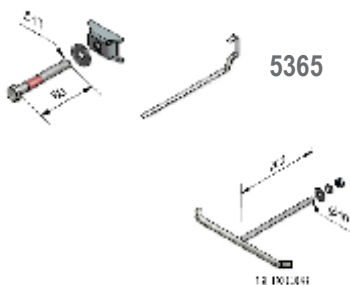

Zubehör	Art.-Nr.
Endgitter für Modell ECHO-LIBERTY für hochgelegten Trog	GLIB00091
Bedienhebel	GLIB00012
Bedienrohr 25 x 25, L = 6m	GLIB00039
Verbindungsteil 25 x 25 zwischen Rohrelementen	GLIB00065
Seitengitter mit Trogblech feuerverz. über Edelstahlrog	GDGE00110
Gitterbefestigung am Spaltenboden mit V2A-Spaltenanker per Stück	5365
mit Anti-Dreheffekt per Stück	GFIX 0008

Modell ECHO-LIBERTY für ebenerdigen Trog

Seitentrennwand mit waagerechten Rohren, 3 Edelstahldrehfüße, Trogabsperrung, Pendeltür mit mehreren Einstellmöglichkeiten: Offen, Nur nach innen öffnend, Gesperrt, Einstellung gruppenweise über Bedienhebel oder Einzelverriegelung, in feuerverzinkter Ausführung

Standlänge	Standbreite im Lichten	Art.-Nr.
2,50 m	50 - 65 cm	GLIB00008

Verengungsteil für ECHO-LIBERTY

bei standbreiten größer 65 cm

Art.-Nr.
GLIB00095

Zubehör	Art.-Nr.
Endgitter für Modell ECHO-LIBERTY für ebenerdigen Trog	GLIB00009
Bedienhebel	GLIB00012
Bedienrohr 25 x 25, L = 6m	GLIB00039
Verbindungsteil 25 x 25 zwischen Rohrelementen	GLIB00065
Vollblechabtrennung über Edelstahlrog	GDGE00110
Gitterbefestigung am Spaltenboden mit V2A-Spaltenanker mit Anti-Dreheffekt	per Stück per Stück 5365 GFIX 0008