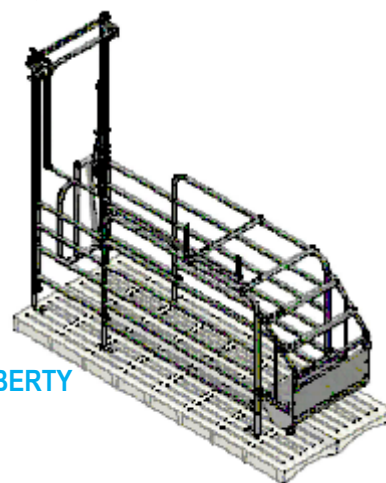

Modell ECHO-LIBERTY für hochgelegten Edelstahlrog

Seitentrennwand mit waagerechten Rohren, 3 Edelstahldrehfüße, Trogabsperrung, Pendeltür mit mehreren Einstellmöglichkeiten: Offen, Nur nach innen öffnend, Gesperrt, Einstellung gruppenweise über Bedienhebel oder Einzelverriegelung, in feuerverzinkter Ausführung

Standlänge	Standbreite im Lichten	Art.-Nr.
2,45 m	50 - 65 cm	GLIB00006
2,45 m	0,50 - 0,65 m	GLIB00096
2,45 m	0,685/0,735/0,785 m	GLIB00092
2,45 m	0,70/0,75 m	GLIB00090

Verengungsteil für ECHO-LIBERTY

bei standbreiten größer 65 cm

Art.-Nr.
GLIB00095

Edelstahlrog

aus V2A-Blech 1,5 mm stark, einschl. Schrauben, ohne Befestigungsmaterial

DGE00028

DGE00030

DGE00029

5365

12 FOLIE

Modell ECHO-LIBERTY für ebenerdigen Trog

Seitentrennwand mit waagerechten Rohren, 3 Edelstahldrehfüße, Trogabsperrung, Pendeltür mit mehreren Einstellmöglichkeiten: Offen, Nur nach innen öffnend, Gesperrt, Einstellung gruppenweise über Bedienhebel oder Einzelverriegelung, in feuerverzinkter Ausführung