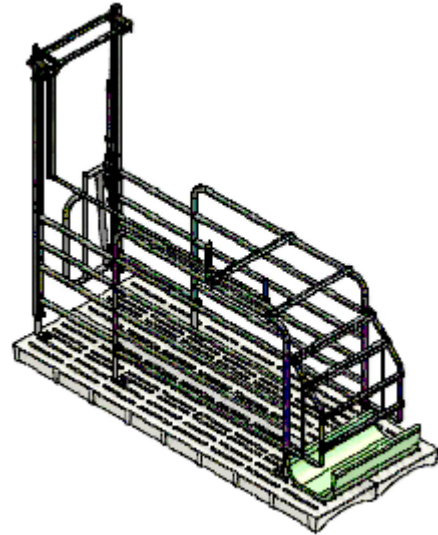

Modell ECHO-LIBERTY für ebenerdigen Trog

Seitentrennwand mit waagerechten Rohren, 3 Edelstahldrehfüße, Trogabsperrung, Pendeltür mit mehreren Einstellmöglichkeiten: Offen, Nur nach innen öffnend, Gesperrt, Einstellung gruppenweise über Bedienhebel oder Einzelverriegelung, in feuerverzinkter Ausführung

Standlänge	Standbreite im Lichten	Art.-Nr.
2,50 m	50 - 65 cm	GLIB00008