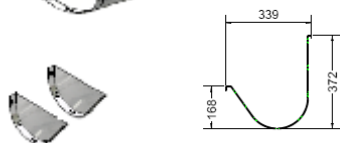

Modell ECHO-LIBERTY für hochgelegten Edelstahlrog

Seitentrennwand mit waagerechten Rohren, 3 Edelstahldrehfüße, Trogabsperrung, Pendeltür mit mehreren Einstellmöglichkeiten: Offen, Nur nach innen öffnend, Gesperrt, Einstellung gruppenweise über Bedienhebel oder Einzelverriegelung, in feuerverzinkter Ausführung

Standlänge	Standbreite im Lichten	Art.-Nr.
2,45 m	50 - 65 cm	GLIB00006
2,45 m	0,50 - 0,65 m	GLIB00096
2,45 m	0,685/0,735/0,785 m	GLIB00092
2,45 m	0,70/0,75 m	GLIB00090

Verengungsteil für ECHO-LIBERTY

bei standbreiten größer 65 cm

Art.-Nr.
GLIB00095

Edelstahlrog

aus V2A-Blech 1,5 mm stark, einschl. Schrauben, ohne Befestigungsmaterial

DGE00028

DGE00030

DGE00029

5365

12 FOLIE

Bezeichnung	Art.-Nr.
Trogelement:	
2,97 m Nutzlänge	GDGE00009
0,97 m Nutzlänge	GDGE00010
1,47 m Nutzlänge	GDGE00011
1,97 m Nutzlänge	GDGE00103
Trogabschluss am Reihenanfang u. -ende per Satz	GDGE00028
Trogteiler wasserdicht	GDGE00029
Trogteiler für konstanten Wasserstand	GDGE00030
Tube Silikon-Dichtmasse für Trogverbindungen	GDGE00070
Stütze für hochgelegten Trog (Achtung: 2 Stück bei einer Länge von 3 m erforderlich)	GVER00005