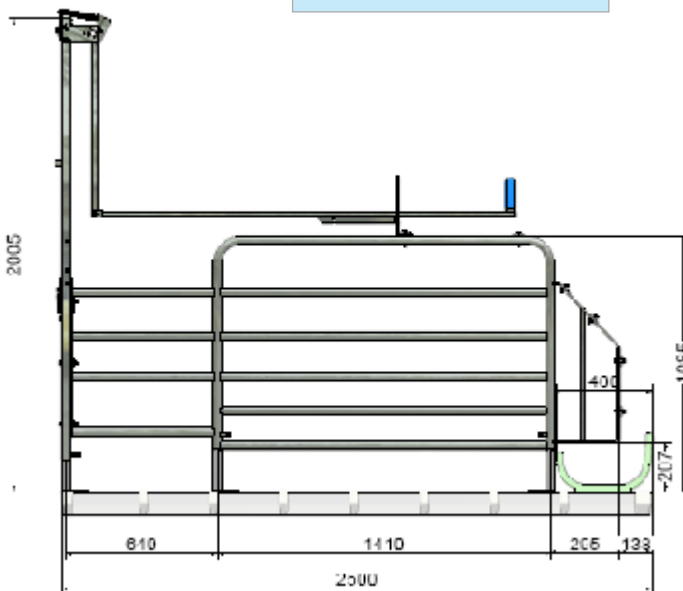

Modell ECHO-LIBERTY für ebenerdigen Trog

Seitentrennwand mit waagerechten Rohren, 3 Edelstahldrehfüße, Trogabsperrung, Pendeltür mit mehreren Einstellmöglichkeiten: Offen, Nur nach innen öffnend, Gesperrt, Einstellung gruppenweise über Bedienhebel oder Einzelverriegelung, in feuerverzinkter Ausführung

Standlänge	Standbreite im Lichten	Art.-Nr.
2,50 m	50 - 65 cm	GLIB00008

Verengungsteil für ECHO-LIBERTY

bei standbreiten größer 65 cm

Art.-Nr.
GLIB00095

Zubehör	Art.-Nr.
Endgitter für Modell ECHO-LIBERTY für ebenerdigen Trog	GLIB00009
Bedienhebel	GLIB00012
Bedienrohr 25 x 25, L = 6m	GLIB00039
Verbindungsteil 25 x 25 zwischen Rohrelementen	GLIB00065
Vollblechabtrennung über Edelstahlrog	GDGE00110
Gitterbefestigung am Spaltenboden mit V2A-Spaltenanker mit Anti-Dreheffekt	per Stück per Stück 5365 GFIX 0008