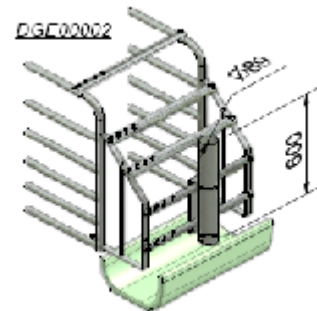

Modell ECHO-LIBERTY für ebenerdigen Trog

Seitentrennwand mit waagerechten Rohren, 3 Edelstahldrehfüße, Trogabsperrung, Pendeltür mit mehreren Einstellmöglichkeiten: Offen, Nur nach innen öffnend, Gesperrt, Einstellung gruppenweise über Bedienhebel oder Einzelverriegelung, in feuerverzinkter Ausführung

Standlänge	Standbreite im Lichten	Art.-Nr.
2,50 m	50 - 65 cm	GLIB00008

Verengungsteil für ECHO-LIBERTY

bei standbreiten größer 65 cm

Art.-Nr.
GLIB00095

Zubehör	Art.-Nr.
Endgitter für Modell ECHO-LIBERTY für ebenerdigen Trog	GLIB00009
Bedienhebel	GLIB00012
Bedienrohr 25 x 25, L = 6m	GLIB00039
Verbindungsteil 25 x 25 zwischen Rohrelementen	GLIB00065
Vollblechabtrennung über Edelstahlrog	GDGE00110
Gitterbefestigung am Spaltenboden mit V2A-Spaltenanker mit Anti-Dreheffekt	per Stück per Stück 5365 GFIX 0008