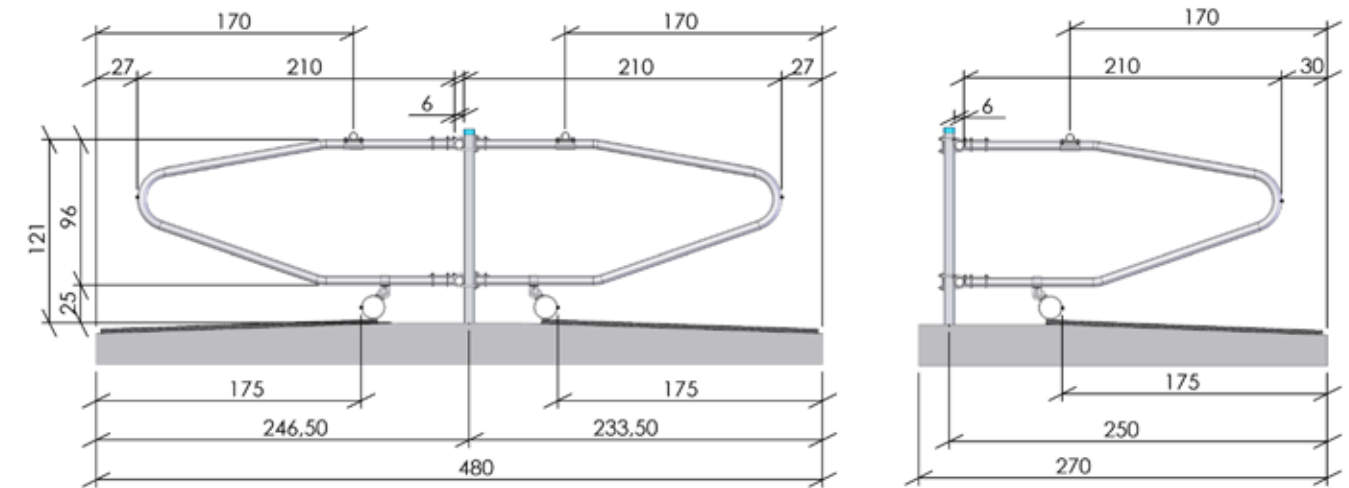

Liegeboxen EUROPA-SB

- 2" starke Qualitätsrohre DIN 2440
- freihängende Ausführung
- verstellbar in Höhe und Breite
- Spezial Schraubbefestigung mit stabiler Platte und Bügelschrauben
- Nackenriegelhöhe 1,21 m

Trennbügel EUROPA	ME	Art.-Nr.
1,80 m	per Stück	4425
1,90 m	per Stück	4426
2,10 m	per Stück	4427
2,20 m	per Stück	4428
2,30 m	per Stück	4429