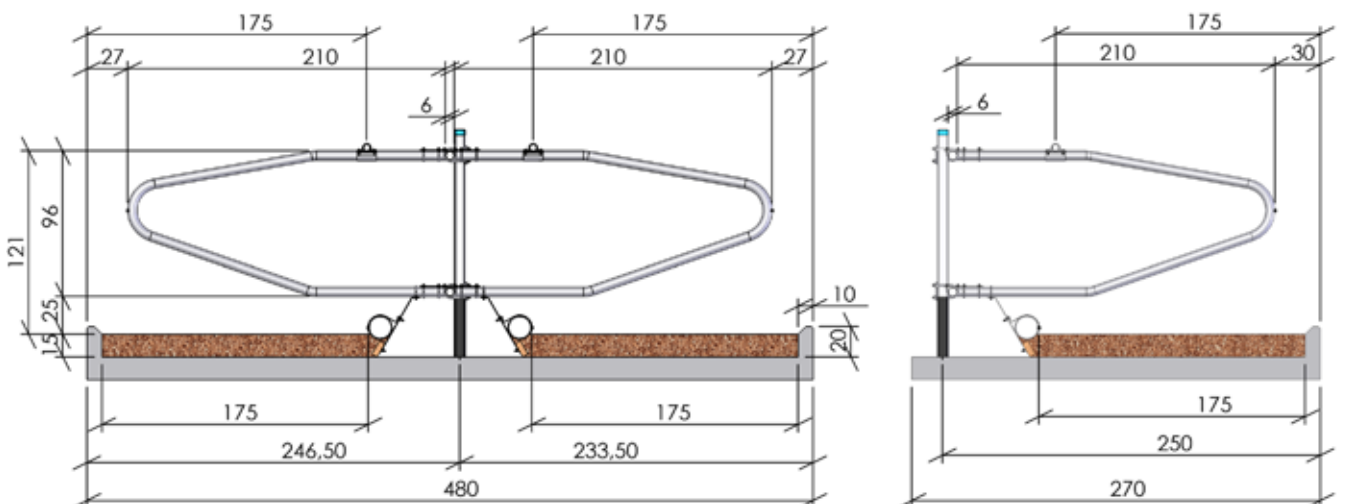

Liegeboxen EUROPA-SB

- 2" starke Qualitätsrohre DIN 2440
- freihängende Ausführung
- verstellbar in Höhe und Breite
- Spezial Schraubbefestigung mit stabiler Platte und Bügelschrauben
- Nackenriegelhöhe 1,21 m

Trennbügel EUROPA	ME	Art.-Nr.
1,80 m	per Stück	4425
1,90 m	per Stück	4426
2,10 m	per Stück	4427
2,20 m	per Stück	4428
2,30 m	per Stück	4429