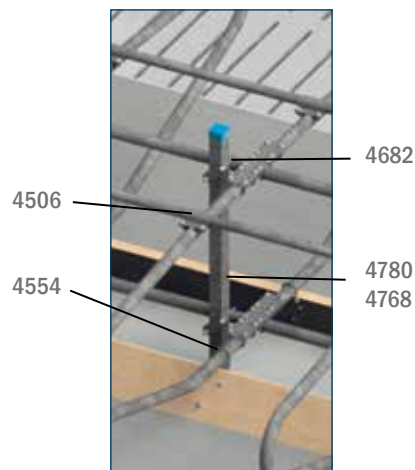

Liegeboxen EUROPA-S für Kälber

für Kälber und kleines Jungvieh

Trennbügel EUROPA-S	ME	Art.-Nr.
1,40 m	per Stück	4509

- 1 1/2" starke Qualitätsrohre nach DIN 2440
- freihängende Ausführung
- verstellbar in Höhe und Breite
- Spezial Schraubbefestigung mit stabiler Befestigungsplatte und Bügelschrauben

Zubehör		ME	Art.-Nr.
Befestigungsplatte incl. aller Bügelschrauben für Einzelreihe für Doppelreihe	1 1/2" Tragrohr	per Stück	4525
	1 1/2" Tragrohr	per Stück	4526
Kreuzschellen	1 1/2" - 1 1/2"	per Stück	4506
Rohr incl. Verbindung in Längen von 6 m	1 1/2"	per Stück	4575
Wandhalter kpl. mit Befestigungsmaterial, zur Befestigung von Rohr 1 1/2"	Holz wand	per Stück	4543
	Mauerwerk	per Stück	4544
Wandhalter kpl. mit Befestigungsmaterial, zur Befestigung von Rohr 2"	Holz wand	per Stück	4568
	Mauerwerk	per Stück	4569
Wandhalter kpl. mit Befestigungsmaterial, zur Befestigung von Bugbrett	Holz wand	per Stück	4578
	Mauerwerk	per Stück	4579
Wandhalter kpl. mit Befestigungsmaterial, zur Befestigung von verstellbares Nackenrohr 1 1/2"	Holz wand	per Stück	4584
	Mauerwerk	per Stück	4585
Rohrschelle am Holzpfosten kpl. mit Sechskant-Holzschrauben	1 1/2"	per Stück	4613
	2"	per Stück	4614
Bugbretthalter kpl. mit Befestigungsmaterial zum Anschrauben am Trennbügel	für Hochbox	per Stück	4554
	für Tiefbox	per Stück	4561
Vierkantpfosten zum Einbetonieren 70 x 70 x 4 x 1, 50 m lang	feuerverzinkt	per Stück	4780
	feuerverzinkt + Epoxidharz	per Stück	4768
Diagonalbügelschrauben zum Befestigen der Rohre am Vierkantpfosten 70 x 70 mm	1 1/2"	per Satz	4682