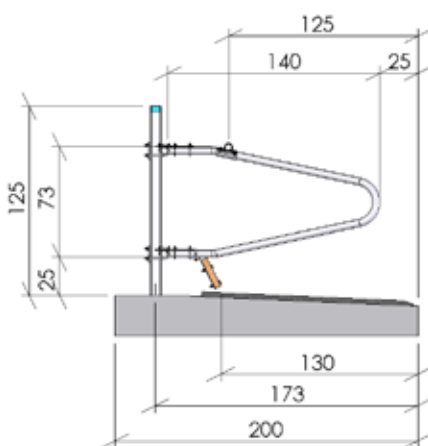

Liegeboxen EUROPA-S für Kälber

für Kälber und kleines Jungvieh

Trennbügel EUROPA-S	ME	Art.-Nr.
1,40 m	per Stück	4509

- 1 1/2" starke Qualitätsrohre nach DIN 2440
- freihängende Ausführung
- verstellbar in Höhe und Breite
- Spezial Schraubbefestigung mit stabiler Befestigungsplatte und Bügelschrauben

Zubehör		ME	Art.-Nr.
Befestigungsplatte incl. aller Bügelschrauben für Einzelreihe für Doppelreihe	1 1/2" Tragrohr	per Stück	4525
	1 1/2" Tragrohr	per Stück	4526
Kreuzschellen	1 1/2" - 1 1/2"	per Stück	4506
Rohr incl. Verbindung in Längen von 6 m	1 1/2"	per Stück	4575
Wandhalter kpl. mit Befestigungsmaterial, zur Befestigung von Rohr 1 1/2"	Holz wand	per Stück	4543
	Mauerwerk	per Stück	4544
Wandhalter kpl. mit Befestigungsmaterial, zur Befestigung von Rohr 2"	Holz wand	per Stück	4568
	Mauerwerk	per Stück	4569
Wandhalter kpl. mit Befestigungsmaterial, zur Befestigung von Bugbrett	Holz wand	per Stück	4578
	Mauerwerk	per Stück	4579
Wandhalter kpl. mit Befestigungsmaterial, zur Befestigung von verstellbares Nackenrohr 1 1/2"	Holz wand	per Stück	4584
	Mauerwerk	per Stück	4585
Rohrschelle am Holzpfosten kpl. mit Sechskant-Holzschrauben	1 1/2"	per Stück	4613
	2"	per Stück	4614
Bugbretthalter kpl. mit Befestigungsmaterial zum Anschrauben am Trennbügel	für Hochbox	per Stück	4554
	für Tiefbox	per Stück	4561
Vierkantpfosten zum Einbetonieren 70 x 70 x 4 x 1, 50 m lang	feuerverzinkt	per Stück	4780
	feuerverzinkt + Epoxidharz	per Stück	4768
Diagonalbügelschrauben zum Befestigen der Rohre am Vierkantpfosten 70 x 70 mm	1 1/2"	per Satz	4682