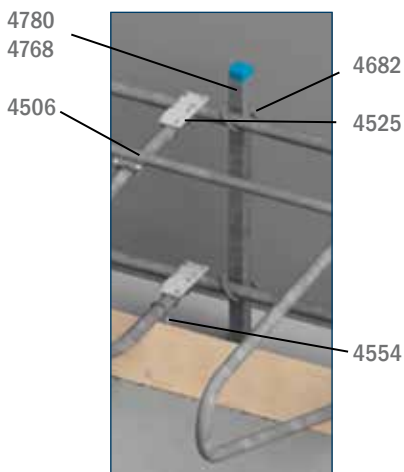

Liegeboxen EUROPA-S für Kälber

für Kälber und kleines Jungvieh

Trennbügel EUROPA-S	ME	Art.-Nr.
1,40 m	per Stück	4509

- 1 1/2" starke Qualitätsrohre nach DIN 2440
- freihängende Ausführung
- verstellbar in Höhe und Breite
- Spezial Schraubbefestigung mit stabiler Befestigungsplatte und Bügelschrauben

Zubehör		ME	Art.-Nr.
Befestigungsplatte incl. aller Bügelschrauben für Einzelreihe für Doppelreihe	1 1/2" Tragrohr	per Stück	4525
	1 1/2" Tragrohr	per Stück	4526
Kreuzschellen	1 1/2" - 1 1/2"	per Stück	4506
Rohr incl. Verbindung in Längen von 6 m	1 1/2"	per Stück	4575
Wandhalter kpl. mit Befestigungsmaterial, zur Befestigung von Rohr 1 1/2"	Holz wand	per Stück	4543
	Mauerwerk	per Stück	4544
Wandhalter kpl. mit Befestigungsmaterial, zur Befestigung von Rohr 2"	Holz wand	per Stück	4568
	Mauerwerk	per Stück	4569
Wandhalter kpl. mit Befestigungsmaterial, zur Befestigung von Bugbrett	Holz wand	per Stück	4578
	Mauerwerk	per Stück	4579
Wandhalter kpl. mit Befestigungsmaterial, zur Befestigung von verstellbares Nackenrohr 1 1/2"	Holz wand	per Stück	4584
	Mauerwerk	per Stück	4585
Rohrschelle am Holzpfosten kpl. mit Sechskant-Holzschrauben	1 1/2"	per Stück	4613
	2"	per Stück	4614
Bugbretthalter kpl. mit Befestigungsmaterial zum Anschrauben am Trennbügel	für Hochbox	per Stück	4554
	für Tiefbox	per Stück	4561
Vierkantpfosten zum Einbetonieren 70 x 70 x 4 x 1, 50 m lang	feuerverzinkt	per Stück	4780
	feuerverzinkt + Epoxidharz	per Stück	4768
Diagonalbügelschrauben zum Befestigen der Rohre am Vierkantpfosten 70 x 70 mm	1 1/2"	per Satz	4682