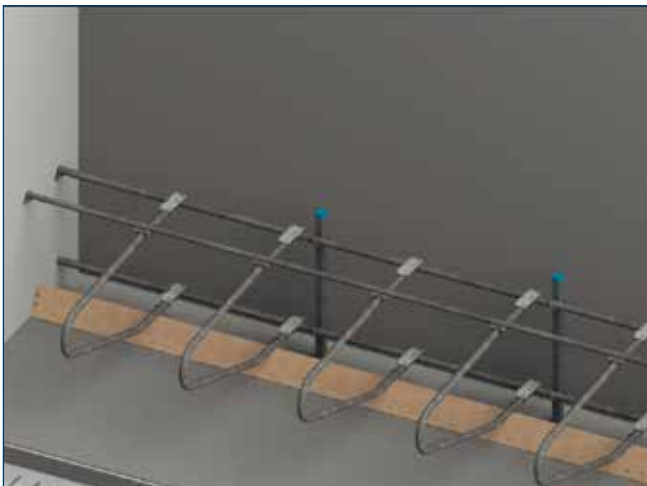

Liegeboxen EUROPA-S für Kälber

für Kälber und kleines Jungvieh

Trennbügel EUROPA-S	ME	Art.-Nr.
1,40 m	per Stück	4509

- 1 1/2" starke Qualitätsrohre nach DIN 2440
- freihängende Ausführung
- verstellbar in Höhe und Breite
- Spezial Schraubbefestigung mit stabiler Befestigungsplatte und Bügelschrauben

Zubehör		ME	Art.-Nr.
Befestigungsplatte incl. aller Bügelschrauben für Einzelreihe für Doppelreihe	1 1/2" Tragrohr	per Stück	4525
	1 1/2" Tragrohr	per Stück	4526
Kreuzschellen	1 1/2" - 1 1/2"	per Stück	4506
Rohr incl. Verbindung in Längen von 6 m	1 1/2"	per Stück	4575
Wandhalter kpl. mit Befestigungsmaterial, zur Befestigung von Rohr 1 1/2"	Holz wand	per Stück	4543
	Mauerwerk	per Stück	4544
Wandhalter kpl. mit Befestigungsmaterial, zur Befestigung von Rohr 2"	Holz wand	per Stück	4568
	Mauerwerk	per Stück	4569
Wandhalter kpl. mit Befestigungsmaterial, zur Befestigung von Bugbrett	Holz wand	per Stück	4578
	Mauerwerk	per Stück	4579
Wandhalter kpl. mit Befestigungsmaterial, zur Befestigung von verstellbares Nackenrohr 1 1/2"	Holz wand	per Stück	4584
	Mauerwerk	per Stück	4585
Rohrschelle am Holzpfosten kpl. mit Sechskant-Holzschrauben	1 1/2"	per Stück	4613
	2"	per Stück	4614
Bugbretthalter kpl. mit Befestigungsmaterial zum Anschrauben am Trennbügel	für Hochbox	per Stück	4554
	für Tiefbox	per Stück	4561
Vierkantpfosten zum Einbetonieren 70 x 70 x 4 x 1, 50 m lang	feuerverzinkt	per Stück	4780
	feuerverzinkt + Epoxidharz	per Stück	4768
Diagonalbügelschrauben zum Befestigen der Rohre am Vierkantpfosten 70 x 70 mm	1 1/2"	per Satz	4682