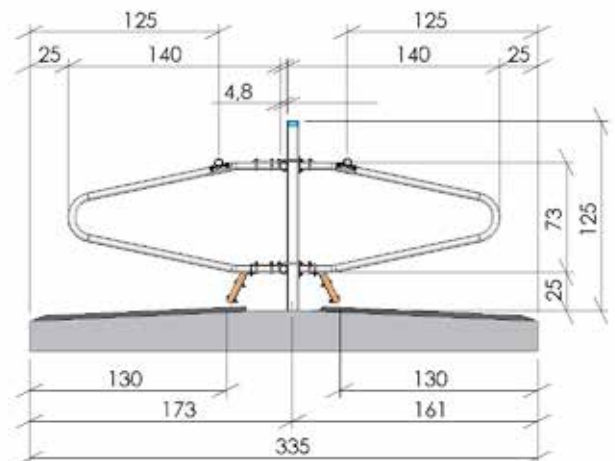

Liegeboxen EUROPA-S für Kälber

für Kälber und kleines Jungvieh

Trennbügel EUROPA-S	ME	Art.-Nr.
1,40 m	per Stück	4509

- 1 1/2" starke Qualitätsrohre nach DIN 2440
- freihängende Ausführung
- verstellbar in Höhe und Breite
- Spezial Schraubbefestigung mit stabiler Befestigungsplatte und Bügelschrauben

Zubehör		ME	Art.-Nr.
Befestigungsplatte incl. aller Bügelschrauben für Einzelreihe für Doppelreihe	1 1/2" Tragrohr	per Stück	4525
	1 1/2" Tragrohr	per Stück	4526
Kreuzschellen	1 1/2" - 1 1/2"	per Stück	4506
Rohr incl. Verbindung in Längen von 6 m	1 1/2"	per Stück	4575
Wandhalter kpl. mit Befestigungsmaterial, zur Befestigung von Rohr 1 1/2"	Holz wand	per Stück	4543
	Mauerwerk	per Stück	4544
Wandhalter kpl. mit Befestigungsmaterial, zur Befestigung von Rohr 2"	Holz wand	per Stück	4568
	Mauerwerk	per Stück	4569
Wandhalter kpl. mit Befestigungsmaterial, zur Befestigung von Bugbrett	Holz wand	per Stück	4578
	Mauerwerk	per Stück	4579
Wandhalter kpl. mit Befestigungsmaterial, zur Befestigung von verstellbares Nackenrohr 1 1/2"	Holz wand	per Stück	4584
	Mauerwerk	per Stück	4585
Rohrschelle am Holzpfosten kpl. mit Sechskant-Holzschrauben	1 1/2"	per Stück	4613
	2"	per Stück	4614
Bugbretthalter kpl. mit Befestigungsmaterial zum Anschrauben am Trennbügel	für Hochbox	per Stück	4554
	für Tiefbox	per Stück	4561
Vierkantpfosten zum Einbetonieren 70 x 70 x 4 x 1, 50 m lang	feuerverzinkt	per Stück	4780
	feuerverzinkt + Epoxidharz	per Stück	4768
Diagonalbügelschrauben zum Befestigen der Rohre am Vierkantpfosten 70 x 70 mm	1 1/2"	per Satz	4682