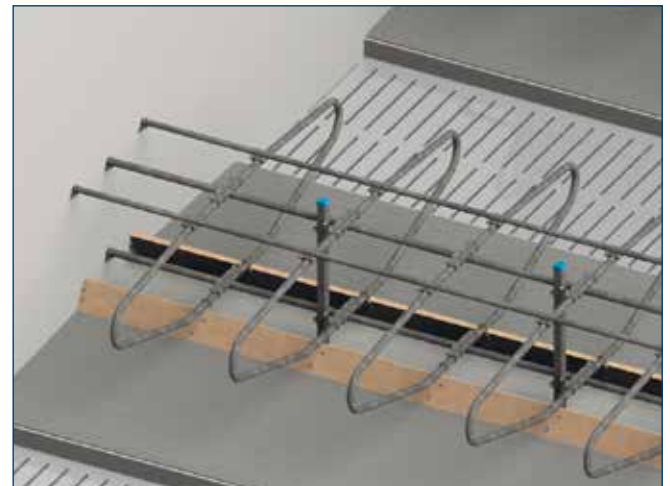

Liegeboxen EUROPA-S für Kälber

für Kälber und kleines Jungvieh

Trennbügel EUROPA-S	ME	Art.-Nr.
1,40 m	per Stück	4509

- 1 1/2" starke Qualitätsrohre nach DIN 2440
- freihängende Ausführung
- verstellbar in Höhe und Breite
- Spezial Schraubbefestigung mit stabiler Befestigungsplatte und Bügelschrauben

Zubehör		ME	Art.-Nr.
Befestigungsplatte incl. aller Bügelschrauben für Einzelreihe für Doppelreihe	1 1/2" Tragrohr	per Stück	4525
	1 1/2" Tragrohr	per Stück	4526
Kreuzschellen	1 1/2" - 1 1/2"	per Stück	4506
Rohr incl. Verbindung in Längen von 6 m	1 1/2"	per Stück	4575
Wandhalter kpl. mit Befestigungsmaterial, zur Befestigung von Rohr 1 1/2"	Holz wand	per Stück	4543
	Mauerwerk	per Stück	4544
Wandhalter kpl. mit Befestigungsmaterial, zur Befestigung von Rohr 2"	Holz wand	per Stück	4568
	Mauerwerk	per Stück	4569
Wandhalter kpl. mit Befestigungsmaterial, zur Befestigung von Bugbrett	Holz wand	per Stück	4578
	Mauerwerk	per Stück	4579
Wandhalter kpl. mit Befestigungsmaterial, zur Befestigung von verstellbares Nackenrohr 1 1/2"	Holz wand	per Stück	4584
	Mauerwerk	per Stück	4585
Rohrschelle am Holzpfosten kpl. mit Sechskant-Holzschrauben	1 1/2"	per Stück	4613
	2"	per Stück	4614
Bugbretthalter kpl. mit Befestigungsmaterial zum Anschrauben am Trennbügel	für Hochbox	per Stück	4554
	für Tiefbox	per Stück	4561
Vierkantpfosten zum Einbetonieren 70 x 70 x 4 x 1, 50 m lang	feuerverzinkt	per Stück	4780
	feuerverzinkt + Epoxidharz	per Stück	4768
Diagonalbügelschrauben zum Befestigen der Rohre am Vierkantpfosten 70 x 70 mm	1 1/2"	per Satz	4682