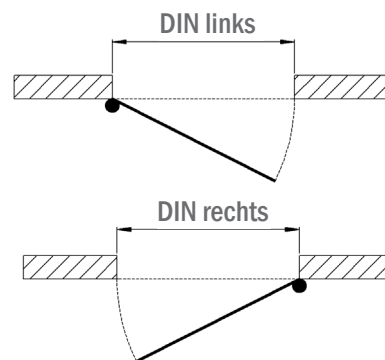

Außentüren und -tore

Türen und Tore haben einen feuerverzinkten Metallrahmen und verfügen dank zusätzlicher Aussteifungen über eine hohe Formstabilität. Die ausgereifte Konstruktion garantiert eine optimale Dichtigkeit und lässt sich leicht öffnen und schließen.

Robuste, stabile Außentüren als Baukastensystem

lieferbar mit waagrecht geteilten Flügeln, Fenster starr, Kippenster, Schiebefenster, Lüftungsgitter etc.

- verschiedene Füllungskombinationsmöglichkeiten
- Beschlag - sehr gutes Schlosssystem BB oder PZ
- serienmäßig umlaufende Z-Zarge, unten Winkelschiene
- im Abbrennstumpfschweißverfahren verschweißt
- Ausführung feuerverzinkt

Anschlagmöglichkeiten

Außentür mit Füllung - außen Fichtenholz, innen Betoplan incl. 30 mm Wärmedämmung

Breite x Höhe	DIN links Art.-Nr.	DIN rechts Art.-Nr.
80 x 200 cm	7419	7489
90 x 200 cm	7420	7490
100 x 200 cm	7421	7491
110 x 200 cm	7445	7492
120 x 200 cm	7418	7493

Sondermaße werden alle 5 cm in Breite und Höhe hergestellt.

Außentür mit Fensterausschnitt festehend 60 cm hoch,

- robust und schlagfest
- leichtes Reinigen
- verschiedene Kombinationen möglich
- 3-teilige Bänder
- Schloss und Drücker
- umlaufende Z-Zarge, unten Winkelschiene
- leicht bedienbar
- Ausführung feuerverzinkt