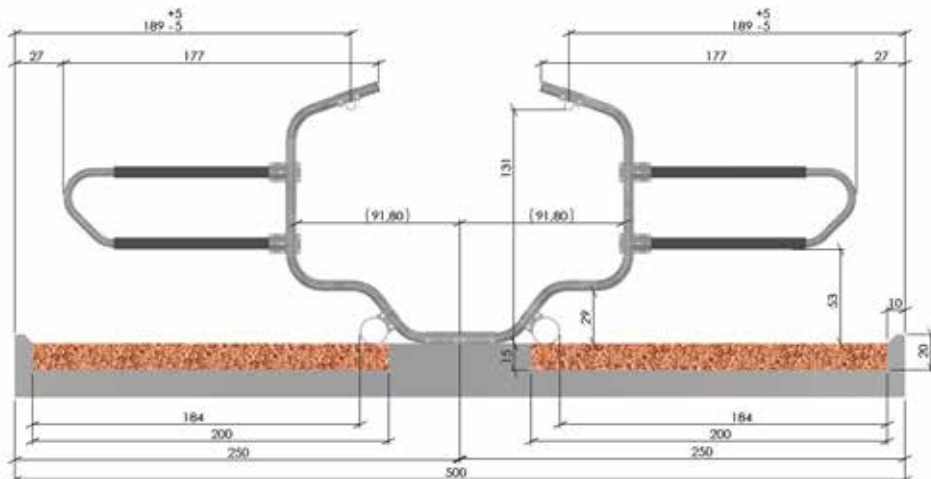

Es sind keine störenden Rohre und Befestigungselemente im Liegebereich vorhanden. Gehalten wird das System durch robuste Befestigungsschellen direkt auf der Stallsohle. Als Bugbegrenzung wird ein dickwandiges Druckrohr verstellbar an den Trennbügeln angebracht. Die Boxentiefe lässt sich somit auch später sehr einfach korrigieren. Das Nackenrohr ist vertikal und horizontal verstellbar. In der Tiefbox werden die Trennbügel auf einen Betonsockel geschraubt. Der Zwischenraum zwischen den Boxen wird dadurch sauberer gehalten. Die Liegematratze wird nach vorn fixiert und bekommt so deutlich mehr Stabilität.

OPTIMALER KUKOMFORT

VERBESSERTE TIERGESUNDHEIT

HÖHERE PRODUKTIVITÄT

Liegeboxen-Trennbügel FlexLine

- Zweiteiliges, flexibles Liegeboxen-System für erhöhten Tierkomfort
- Freihängende Abtrennung mit Standkonsole zum Aufdübeln
- Seitliche Führung der Kuh für eine optimale Liegeposition
- Keine störenden Rohre im Kopfbereich - große Frontöffnung
- Einfach verstellbare Bugbegrenzung EasySafe
- Geeignet für den Einsatz in der Hoch- und Tiefbox
- Größtmöglicher Bewegungsraum bei optimaler Tierführung

Bezeichnung	Art.-Nr.
Liegeboxen-Abtrennung FlexLine	4444

Zubehör		ME	Art.-Nr.
Befestigungssatz zum Aufdübeln einschl. Rohrschellen, Verankerungsdübel, EasySafe Bugrohrhalter, für Hoch- oder Tiefbox		Satz	4438
Kreuzschelle 2" - 1 1/2" für Nackenrohr		Stück	4504
Wandhalter kpl.mit Befestigungsmaterial	für Querrohr 1 1/2"	Holzwand	Stück 4543
		Mauerwerk	Stück 4544
	für Bugrohr DN 150	Holzwand	Stück 4566
		Mauerwerk	Stück 4567
	für verstellbares Nackenrohr 1 1/2"	Holzwand	Stück 4584
		Mauerwerk	Stück 4585

Liegeboxen-Trennbügel FlexLine, Doppelreihe Tiefbox

Liegeboxen-Trennbügel FlexLine, Doppelreihe Hochbox