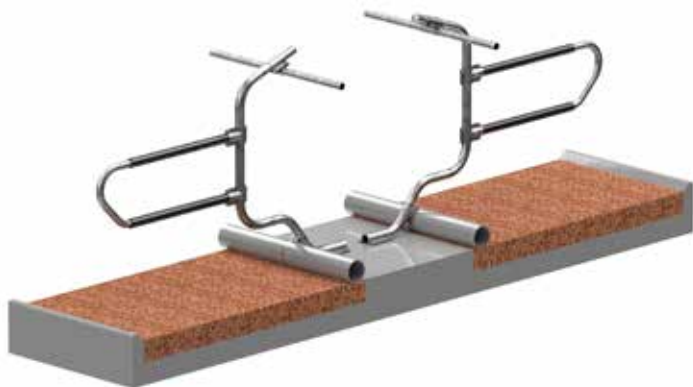

Liegeboxen-Trennbügel FlexLine, Doppelreihe Tiefbox