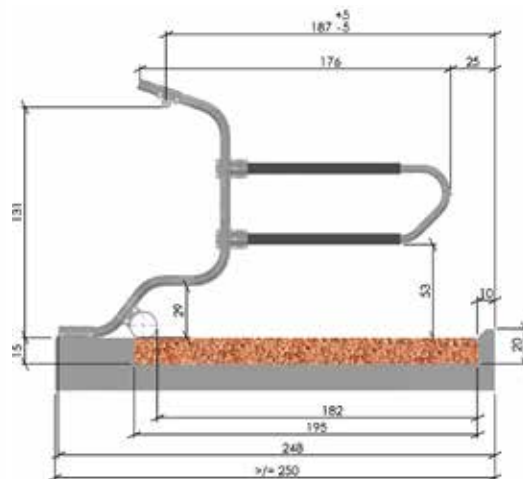

Liegeboxen-Trennbügel FlexLine, Doppelreihe Tiefbox